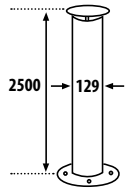

300 mm
 500 mm
 700 mm
 1.000 mm

Boca aqapeeling
 Boca aqapeeling
 Aqapeeling opening
 Aqapeeling bouche
 Bocca aqapeeling
 Breite aqapeeling
 öffnung

300 mm
 500 mm
 700 mm
 1.000 mm

Ancho de boca
 Ample de boca
 Opening widht
 Largeur bouche
 Larghezza bocca
 Eröffnungsbreite

300 mm
 500 mm
 700 mm
 1.000 mm

15

16

109

110

115

116

117

18

19

Quan un no viu com pensa,
acaba pensant com viu

20

21

135

22

85-A8

		01
A		02
B		03
C		04
		05
		06
		08
		 Ø 180
		10
		 180x180 mm

23

24

En la carrera por la calidad
no hay línea de meta

86-D3

		01
A		02
C		03
D		04
		05
		06
		08
		 Ø 180
		10
	 180x180 mm	

25

26