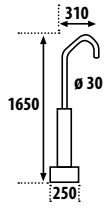

90-10

	Blue	
Orange	White	Blue
Close-up of control panel	White	White
White	Light Blue	Yellow
Purple	White	Shower head (03)
White	Shower head (08) Ø 180	Shower head (11)
White	Shower head (10) 180x180 mm	
Light Blue	Shower head (16) Ø 300	

33

34

		01
		02
C		03
		04
		05
		06
		08
		 Ø 180
		10
		 180x180 mm

35

36

Die Erfahrung und die
Phantasie gehen von der hand

92-B8

A		
B		
C		
		03
		08
		10
		16

37

180x180 mm

Ø 180

Ø 300

38

93-16

		03
		08
		Ø 180
		10
		180x180 mm
		16
		Ø 300

39

03

8

10

40

94-A2

		01
A		02
B		03
C		04
		05
		06
		08
		 Ø 180
		10
		 180x180 mm

41

42