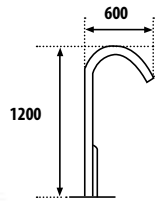

300 mm
 500 mm
 700 mm
 1.000 mm

Boca aqapeeling
 Boca aqapeeling
 Aqapeeling opening
 Aqapeeling bouche
 Bocca aqapeeling
 Breite aqapeeling
 öffnung

300 mm
 500 mm
 700 mm
 1.000 mm

Ancho de boca
 Ample de boca
 Opening widht
 Largeur bouche
 Larghezza bocca
 Eröffnungsbreite

300 mm
 500 mm
 700 mm
 1.000 mm

15

16

109

110

115

116

117

		01
A		02
B		03
C		04
		05
		06
		08
		 Ø 180
		10
		 180x180 mm

23

24

En la carrera por la calidad
no hay línea de meta

86-D3

		01
A		02
C		03
D		04
		05
		06
		08
		 Ø 180
		10
	 180x180 mm	

25

26