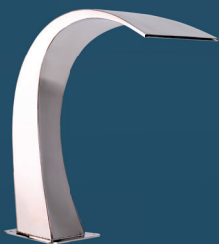

**Cascada
Wave Mini**

**Cascada
Orca Mini**

**Cascada
Baltrum**

**Cascada
Helgoland**

Para empotrar en la pared

FitStar® Nueva gama de cascadas

Cascada
Juist

Cascada
Borkum

- Filigrana, diseño noble
- Acero inoxidable de máxima calidad V4A
- bomba energéticamente eficiente de bronce de 0,5 kW

Infórmese y pídalo a :

PS-POOL
EQUIPMENT

PS-POOL EQUIPMENT, S.L.
Pol.Ind. Pla del Terol
C/Zeus, 43 Polop 03520 (Alicante) SPAIN
Tel : +34966866815 Fax : +34966866814