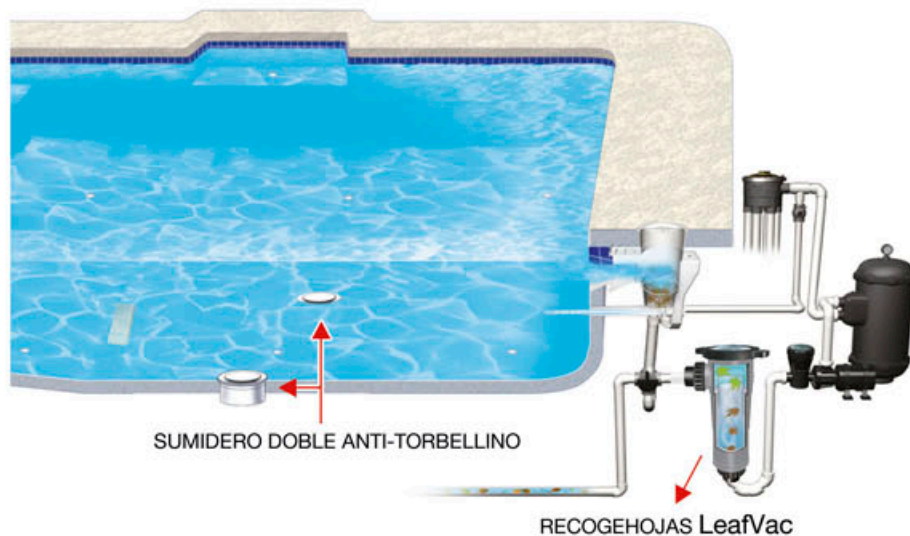

## El mejor diseño

El recogehojas LeafVac destaca por su seguridad, fácil instalación y sencillez de uso. El LeafVac es capaz de absorber suciedad de gran tamaño como por ej: hojas de pino, hojas caducas y otros. Protege a las bombas y aumenta el tiempo entre lavados. Ahorre en tiempo, energía y dinero.

## Molde totalmente inyectado

El LeafVac ha sido completamente rediseñado y su molde inyectado asegura su resistencia y larga vida. Fabricado con materiales de alta calidad.

## Fácil de instalar. Uso sencillo

El diseño del LeafVac es compacto para permitir una aspiración eficiente. Su cerramiento permite un acceso fácil en cualquier momento para eliminar la suciedad acumulada en la cesta de gran capacidad.

Tapas anti-torbellino disponibles en: blanco, beige y gris.

**PS-POOL**  
**EQUIPMENT**

Distribuido por: