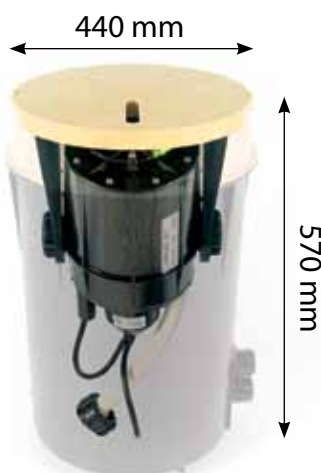

Eigenschappen

- De waterbogen kunnen tot 2 meter hoog gaan en tot 2,5 meter ver in uw zwembad spuiten
- De installatie ligt gelijk met de boord van uw zwembad of met gelijk welk ander oppervlak: geen lelijke of onveilige randen
- Kleureffecten 's nachts: de mogelijkheid om één kleur aan te houden of door een hele waaier kleuren te lopen
- De waterstralen kunnen gemakkelijk op twee manieren aangepast worden: verticaal en links en rechts
- MagicStream™ Laminars worden volledig geassembleerd geleverd en zijn klaar om geïnstalleerd te worden. Om 's nachts een spectaculair effect in het leven te roepen, is een LED-lichtbron inbegrepen. U hoeft alleen nog maar de leidingen en een zwembad-transformator van 12 volt voor de voeding aan te sluiten

Caractéristiques

- Les arcs d'eau peuvent atteindre 2 mètres et être projetés à 2,5 mètres dans votre piscine
- L'installation est affleurante à la margelle ou à toute autre surface : pas de bords disgracieux ou dangereux
- Effets de couleur nocturnes : capacité à maintenir une couleur constante ou à parcourir une palette de couleurs
- Jets d'eau facilement ajustables de deux manières ; verticalement et dans le sens gauche-droite
- MagicStream™ Laminar est livré assemblé et prêt à installer. Un moteur d'éclairage LED est inclus pour créer de spectaculaires effets nocturnes. Il suffit d'ajouter la tuyauterie et un transformateur de piscine 12V pour l'alimentation

Funciones

- Los arcos de agua pueden alcanzar hasta 2 metros de alto y proyectarse hasta 2,5 metros al interior de su piscina
- La instalación se realiza a ras de su terraza u otra superficie: libre de bordes antiestéticos o poco seguros
- Efectos de colores nocturnos: capacidad de mantener un color fijo o mostrar una amplia gama de colores
- Los chorros de agua pueden ajustarse fácilmente de dos maneras: verticalmente y en sentido izquierdo y derecho
- MagicStream™ Laminars se entregan totalmente montados y listos para su instalación. Además, se incluye un motor de iluminación por LED para crear espectaculares efectos nocturnos. Sólo deberá añadir las tuberías pertinentes y un transformador eléctrico de 12V para piscinas

Caratteristiche

- Gli archi d'acqua possono raggiungere un'altezza di 2 metri con una gittata nella piscina fino a 2,5 metri
- Installazione a livello sul bordo vasca o altra superficie: non ci sono parti pericolose o antiestetiche
- Effetti cromatici notturni: possibilità di mantenere un solo colore o di alternare diverse tonalità
- Getti d'acqua facilmente regolabili in due direzioni; in verticale e destra-sinistra
- MagicStream™ Laminars sono forniti completamente preassemblati e pronti per l'installazione. È incluso in dotazione un LED light engine che consente di creare spettacolari effetti notturni. Provvedere al collegamento idraulico e collegare un trasformatore da 12V per l'alimentazione elettrica